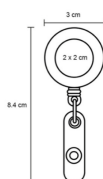

YOYO PORTAGAFETE DE COLOR TRANSLUCIDO (B)

Personalización de YOYO (costo extra)

[Lee mas](#)

SKU: N / A

Precio: ~~$45.00~~ $29.00