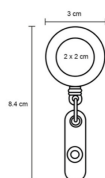

MICA VERTICAL PORTA GAFETE

MICA PORTA GAFETES

Medidas de 10.5 cms en vertical y 6.5 cms horizontal.
Fabricada en plastico vinil cristal calibre 8

Ideal para
Porta credenciales
Porta tarjetas
Porta Gafetes

[Lee mas](#)

SKU: N / A

Precio:

PORTAGAFETE RIGIDO ACRILICO CRISTAL VERTICAL

Especificación:
Tamaño: 6 x 10 cm

Construido resistente para el uso diario: el protector de identificación de policarbonato es prácticamente irrompible en comparación con los modelos de PVC baratos disponibles. Estos últimos AÑOS no Días. Ranura de punto de fijación superior resistente y segura para cordones, clips de identificación y carretes de insignias