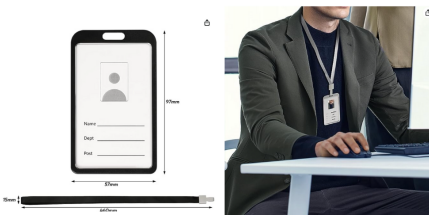

TABLE OF CONTENTS

Accesorios 2

ACCESORIOS

PORTAGAFETE DE ALUMINIO (NEGRO)

PORTA GAFETE ALEACIÓN DE ALUMINIO VERTICAL, GAFETE FUNDA PARA TARJETA DE IDENTIFICACION CON CORREA PARA EL CUELLO IDEAL PARA OFICINA, NEGOCIOS, TRABAJO, UTILES ESCOLARES (NEGRO)

[Lee mas](#)

SKU: N / A

Precio: ~~\$75.00~~ \$65.00

PORTAGAFETE ALUMINIO

PORTA GAFETE ALEACIÓN DE ALUMINIO VERTICAL FUNDA PARA TARJETA DE IDENTIFICACIÓN CON CORREA PARA EL CUELLO CON NEGOCIOS, TRABAJO, EXPOSICIÓN, CONFERENCIAS, EVENTOS, ESPECTÁCULOS, OFICINA