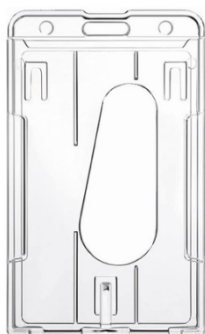

TABLE OF CONTENTS

Accesorios 2

ACCESORIOS

PORTAGAFETE DE ALUMINIO (NEGRO)

PORTA GAFETE ALEACIÓN DE ALUMINIO VERTICAL, GAFETE FUNDA PARA TARJETA DE IDENTIFICACION CON CORREA PARA EL CUELLO IDEAL PARA OFICINA, NEGOCIOS, TRABAJO, UTILES ESCOLARES (NEGRO)

[Lee mas](#)

SKU: N / A

Precio: ~~\$75.00~~ \$65.00

PORTAGAFETE ALUMINIO

PORTA GAFETE ALEACIÓN DE ALUMINIO VERTICAL FUNDA PARA TARJETA DE IDENTIFICACIÓN CON CORREA PARA EL CUELLO CON NEGOCIOS, TRABAJO, EXPOSICIÓN, CONFERENCIAS, EVENTOS, ESPECTÁCULOS, OFICINA

MICA VERTICAL PORTA GAFETE

MICA PORTA GAFETES

Medidas de 10.5 cms en vertical y 6.5 cms horizontal.
Fabricada en plastico vinil cristal calibre 8

Ideal para
Porta credenciales
Porta tarjetas
Porta Gafetes

[Lee mas](#)

SKU: N / A

Precio:

PORTAGAFETE RIGIDO ACRILICO CRISTAL VERTICAL

Especificación:
Tamaño: 6 x 10 cm

Construido resistente para el uso diario: el protector de identificación de policarbonato es prácticamente irrompible en comparación con los modelos de PVC baratos disponibles. Estos últimos AÑOS no Días. Ranura de punto de fijación superior resistente y segura para cordones, clips de identificación y carretes de insignias